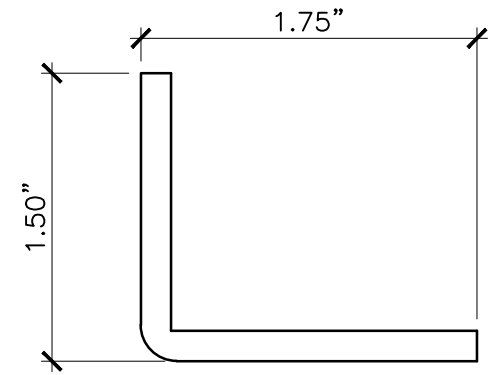

SIDE

TOP

| | | |
|---|--|---|
| <p>PROPERTY OF:</p>  <p>SNUG COTTAGE <i>Est. 1995</i> HARDWARE</p> | <p>PRODUCT DESCRIPTION:</p> <p>EXTRA LARGE GATE STOP</p> <p>ALL DIMENSIONS $\pm 0.125"$</p> | <p>PART NUMBER:</p> <p>1400-01 (XL)</p> |
|---|--|---|