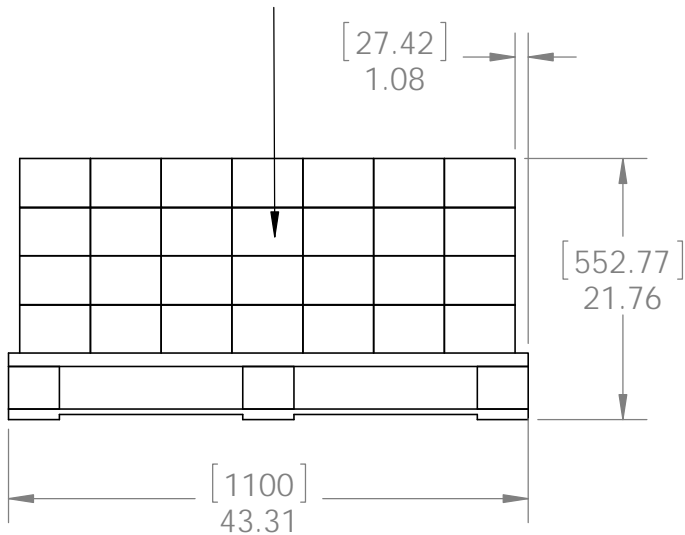

56690 Packing

Item #: Pallet packing

Item #: **56690** | **6x6-FPB-LS**

6X6 Faux Post Base
Laredo Sunset

PALLET **168 pcs**

SKU#: **56890**

Weight: **1309lbs**

LOT# _____ Priority# _____