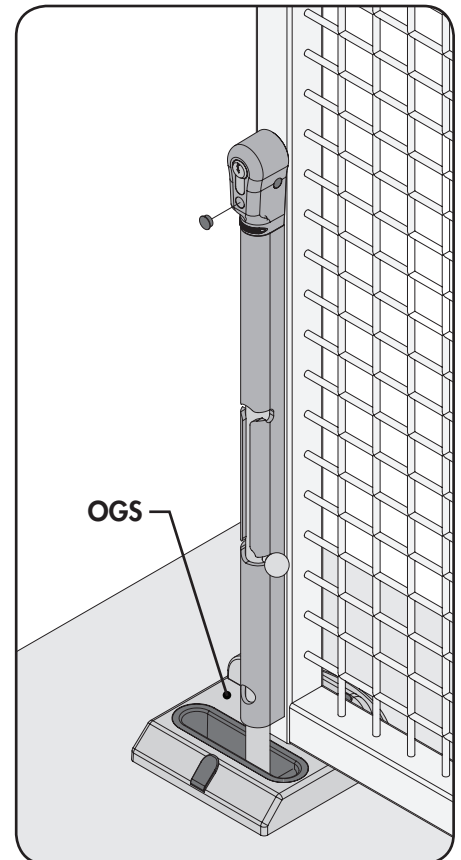

LOCINOX®

WWW.LOCINOX.COM

CODE: KEYDROP

① EXPLOSION & DIMENSIONS

③ INSTALLATION INSTRUCTION

LOCINOX[®]
WWW.LOCINOX.COM

Doc. Nr.: MANU-000051

Locinox nv • Mannebeekstraat 21 • B-8790 Waregem • Belgium - Europe
Tel. +32 (0)56 77 27 66 • Fax. +32 (0)56 77 69 26 • E-mail: locinox@locinox.com