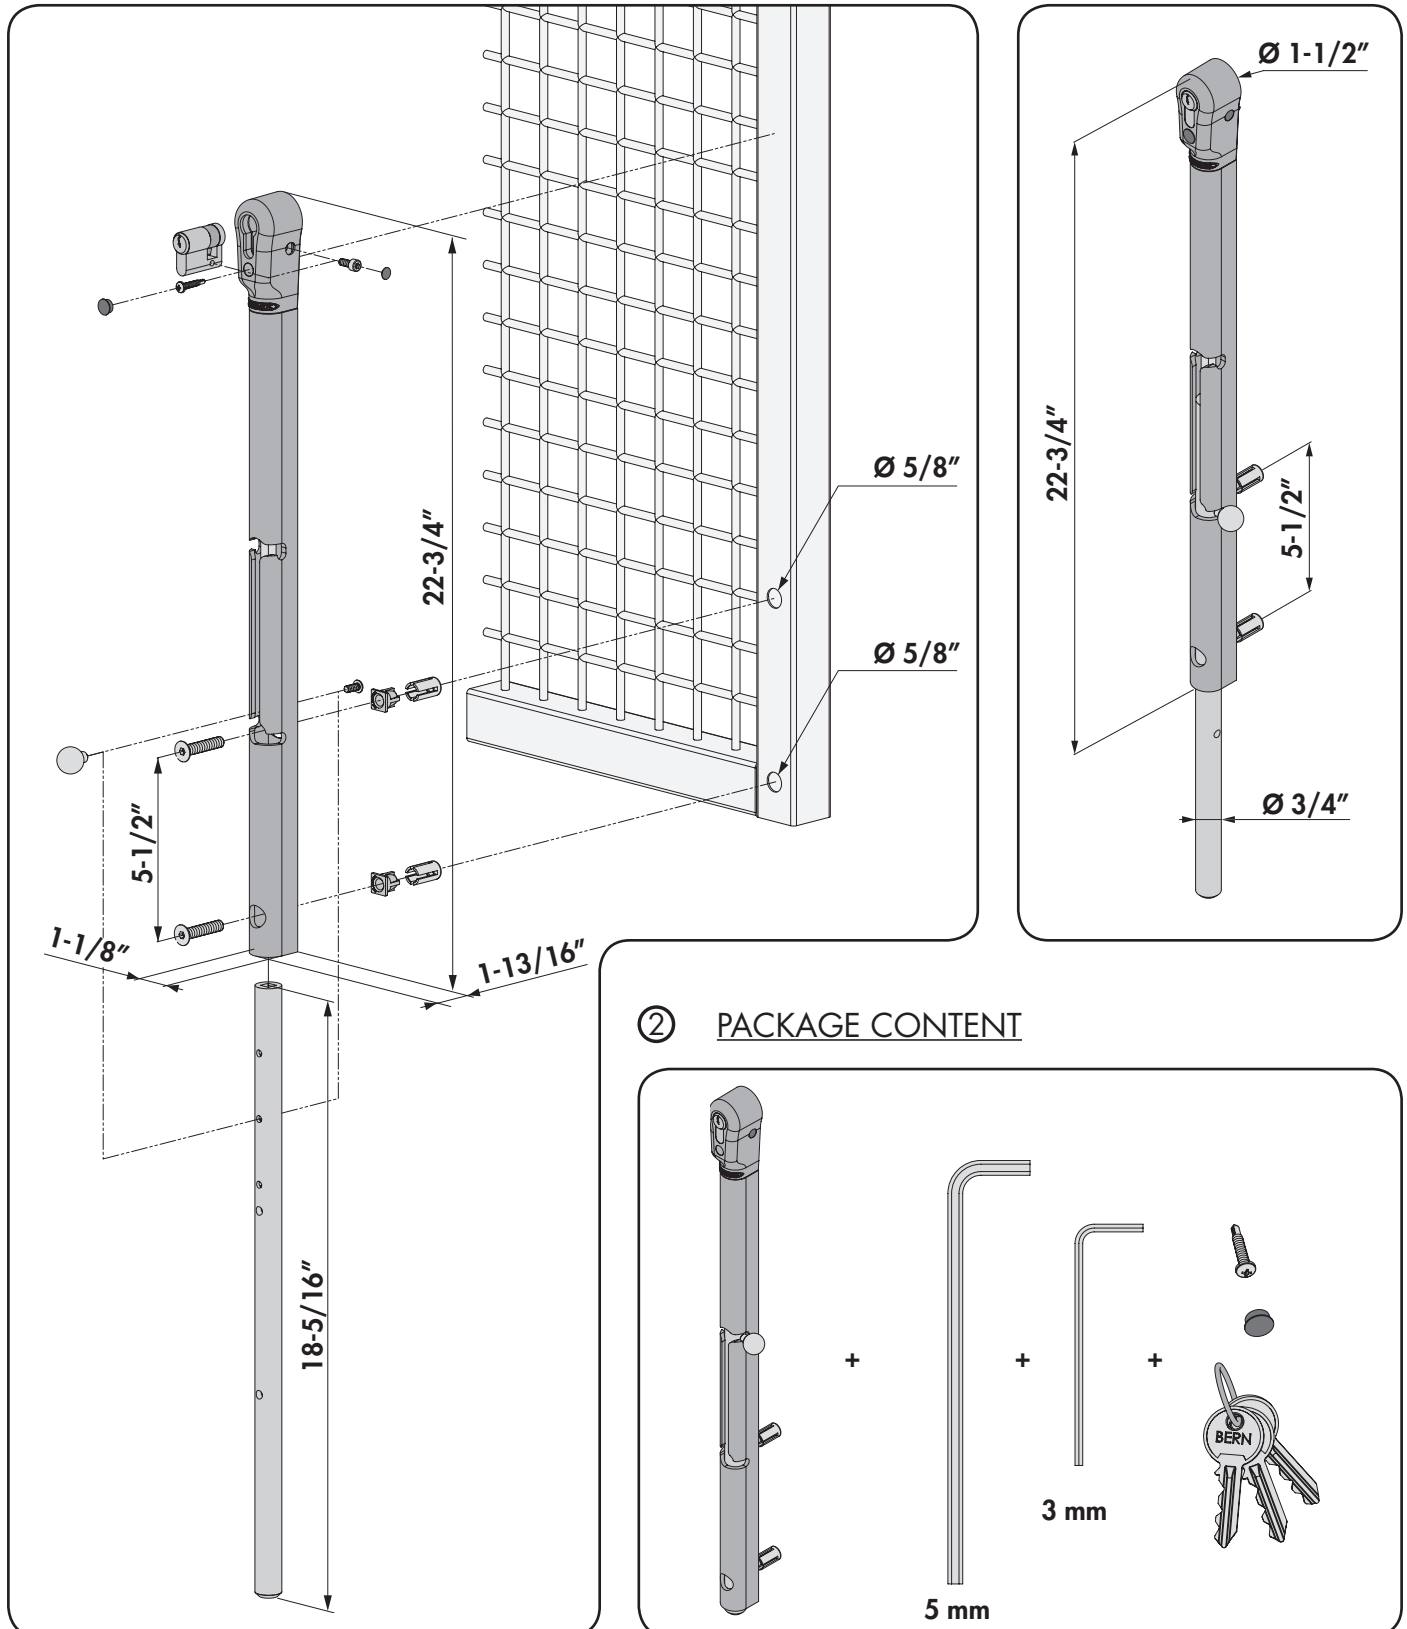

LOCINOX®

WWW.LOCINOX.COM

CODE: KEYDROP

① EXPLOSION & DIMENSIONS

③ INSTALLATION INSTRUCTION

LOCINOX[®]
WWW.LOCINOX.COM

Doc. Nr.: MANU-000051

Locinox nv • Mannebeekstraat 21 • B-8790 Waregem • Belgium - Europe
Tel. +32 (0)56 77 27 66 • Fax. +32 (0)56 77 69 26 • E-mail: locinox@locinox.com