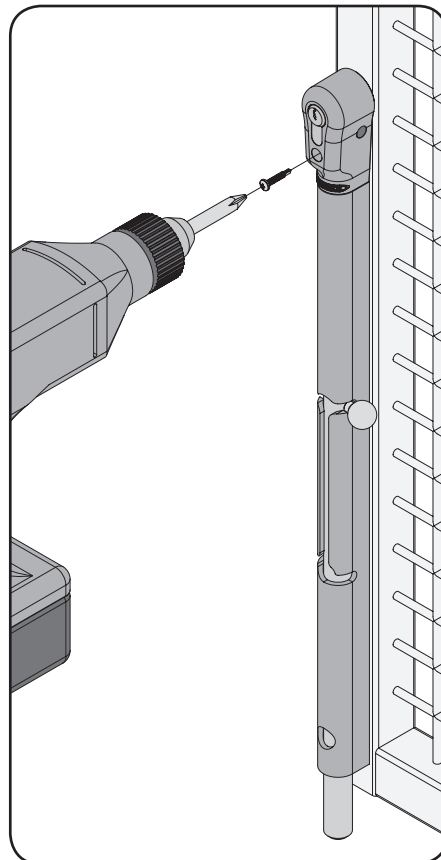

LOCINOX®

WWW.LOCINOX.COM

CODE: KEYDROP

① EXPLOSION & DIMENSIONS

③ INSTALLATION INSTRUCTION

LOCINOX[®]
WWW.LOCINOX.COM

Doc. Nr.: MANU-000051

Locinox nv • Mannebeekstraat 21 • B-8790 Waregem • Belgium - Europe
Tel. +32 (0)56 77 27 66 • Fax. +32 (0)56 77 69 26 • E-mail: locinox@locinox.com