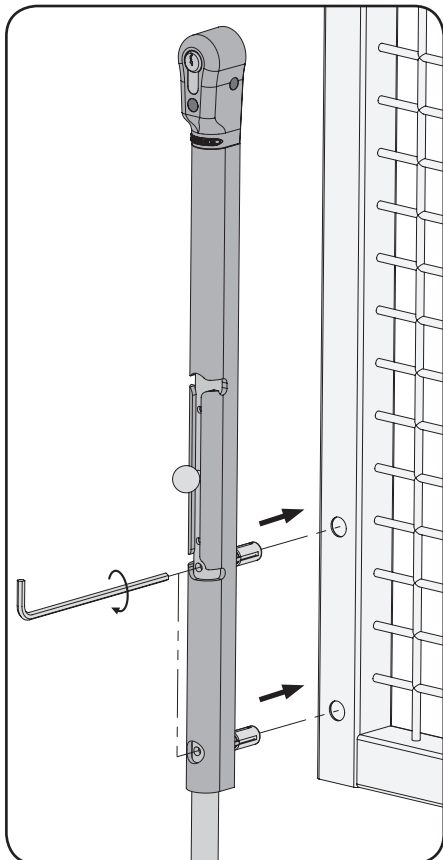

LOCINOX®

WWW.LOCINOX.COM

CODE: KEYDROP

① EXPLOSION & DIMENSIONS

③ INSTALLATION INSTRUCTION

LOCINOX[®]
WWW.LOCINOX.COM

Doc. Nr.: MANU-000051

Locinox nv • Mannebeekstraat 21 • B-8790 Waregem • Belgium - Europe
Tel. +32 (0)56 77 27 66 • Fax. +32 (0)56 77 69 26 • E-mail: locinox@locinox.com