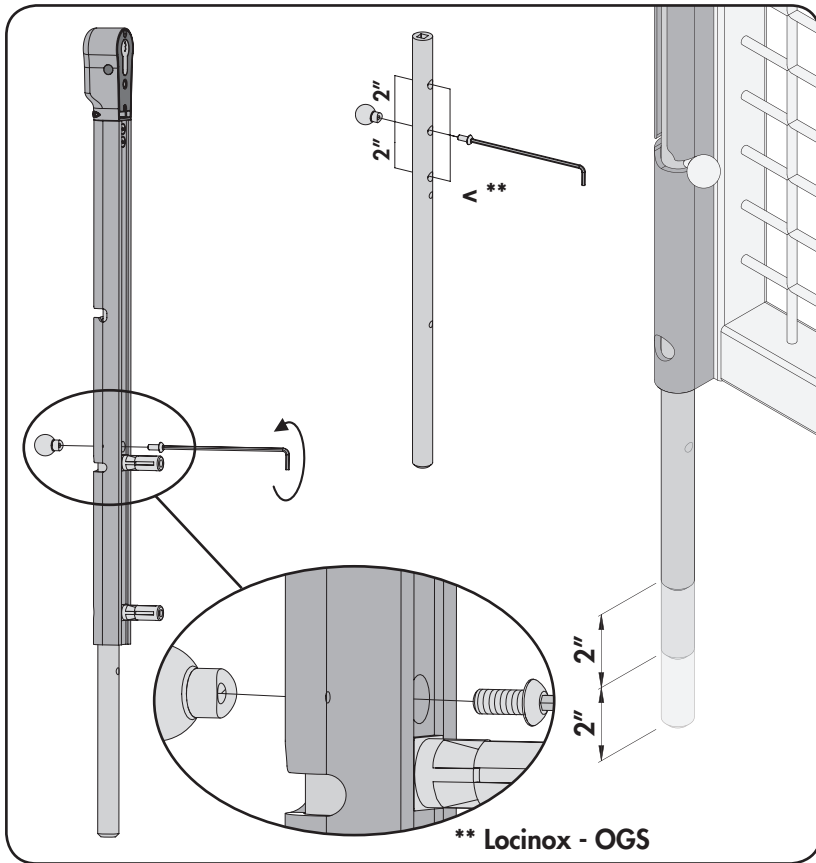

LOCINOX®

WWW.LOCINOX.COM

CODE: KEYDROP

① EXPLOSION & DIMENSIONS

③ INSTALLATION INSTRUCTION

LOCINOX[®]
WWW.LOCINOX.COM

Doc. Nr.: MANU-000051

Locinox nv • Mannebeekstraat 21 • B-8790 Waregem • Belgium - Europe
Tel. +32 (0)56 77 27 66 • Fax. +32 (0)56 77 69 26 • E-mail: locinox@locinox.com