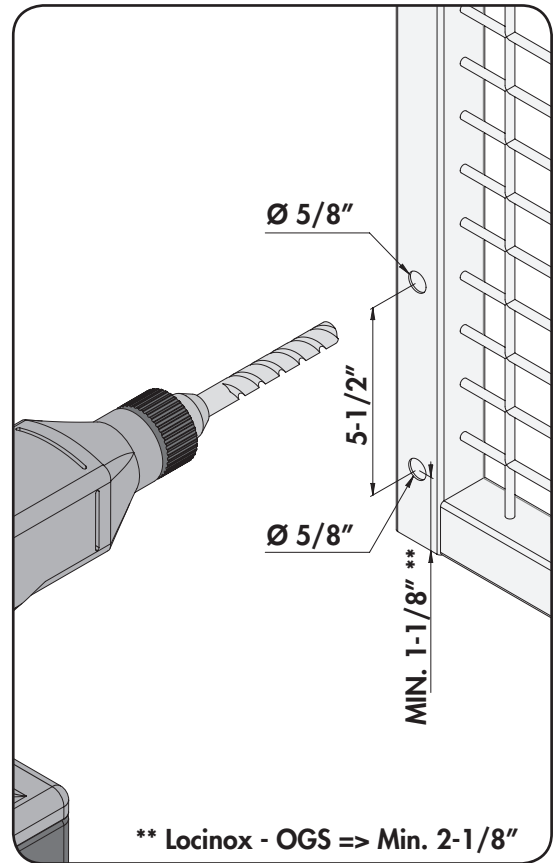

LOCINOX®

WWW.LOCINOX.COM

CODE: KEYDROP

① EXPLOSION & DIMENSIONS

③ INSTALLATION INSTRUCTION

LOCINOX[®]
WWW.LOCINOX.COM

Doc. Nr.: MANU-000051

Locinox nv • Mannebeekstraat 21 • B-8790 Waregem • Belgium - Europe
Tel. +32 (0)56 77 27 66 • Fax. +32 (0)56 77 69 26 • E-mail: locinox@locinox.com